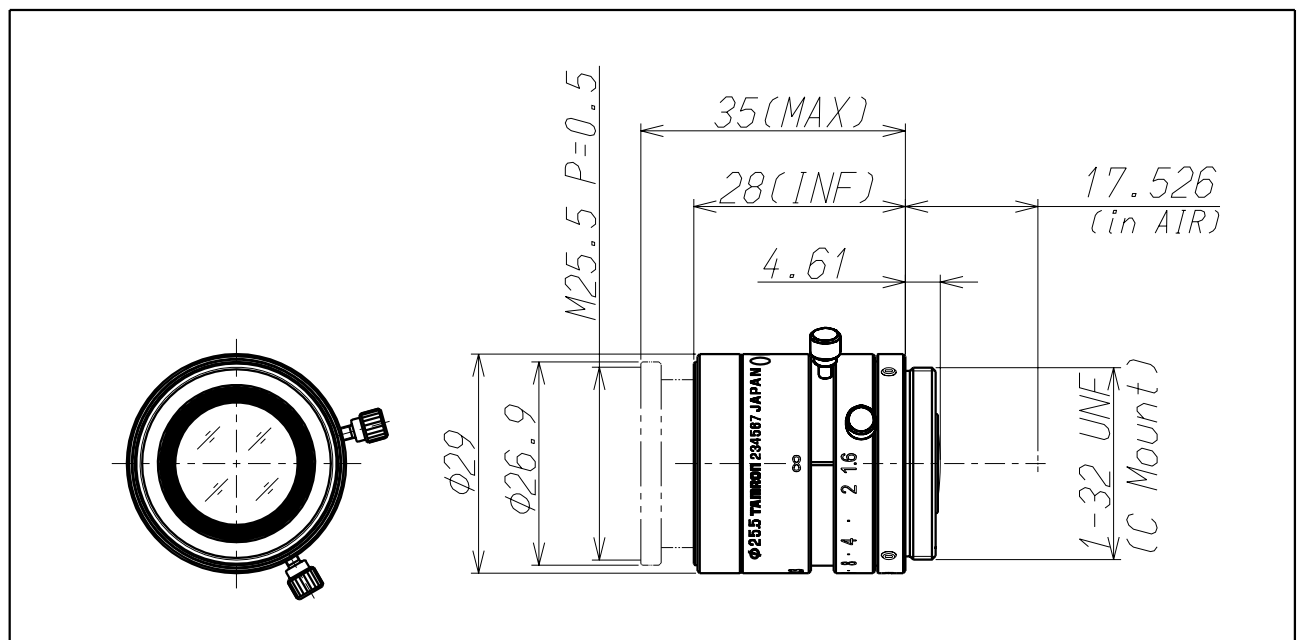

M118FM25

Imager Size	CCDサイズ	1/1.8
Mount Type	マウント	C
Focal Length	焦点距離	25mm
Aperture Range	絞り範囲	1.6~16
Angle of View(Horizontal×Vertical) 画角(水平×垂直)	1/1.8	16.6°×12.5°
	1/2	14.6°×11.0°
	1/3	11.0°×8.2°
Focusing Range	フォーカス範囲	0.1m ~ ∞
Operation 操作方法	Focus フォーカス	Manual w/Lock 手動 ロック付き
	Iris アイリス	Manual w/Lock 手動 ロック付き
Filter Size	フィルターネジ径	M25.5 P=0.5mm
Back Focus(in air)	バックフォーカス(in air)	12.92mm
Weight	重量	39 g
Operating Temperature	動作温度範囲	-10℃~+60℃